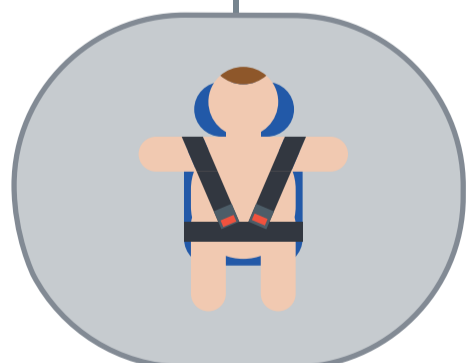

Детское автокресло на 70 % снижает риск негативных последствий*

Как выбрать и правильно использовать детское автокресло? Выбирайте автокресло, которое соответствует весу вашего ребенка.

0-13 кг

против хода движения

на заднем сидении
автомобиля

ребенок закрепляется
трехточечным ремнем,
проходящим через плечи
ребенка и между ног

9-18 кг

как против, так и по ходу
движения, в зависимости
от возраста ребенка
(до 1 года – только против хода)

безопаснее
на заднем сидении

ребенок закрепляется ремнями,
которые должны проходить
через плечи и бедра

9-36 кг

по ходу движения

безопаснее
на заднем сидении

ребенок закрепляется ремнем
безопасности – штатная лента
должна проходить через
направляющие на подголовнике
и на нижней части автокресла