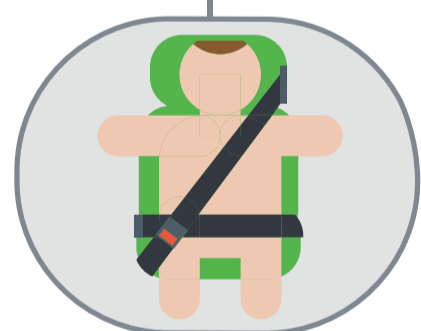

Проверьте, что ребенок пристегнут.