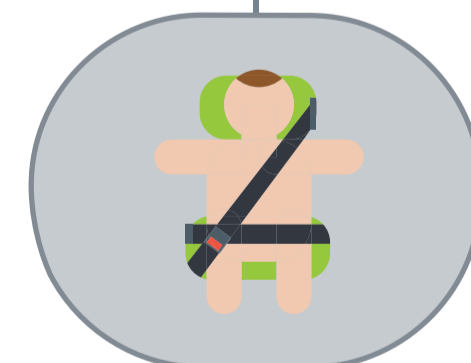

на заднем сидении
автомобиля

ребенок закрепляется
трехточечным ремнем,
проходящим через плечи
ребенка и между ног

9-18 кг

как против, так и по ходу
движения, в зависимости
от возраста ребенка
(до 1 года – только против хода)

безопаснее
на заднем сидении

ребенок закрепляется ремнями,
которые должны проходить
через плечи и бедра

9-36 кг

по ходу движения

безопаснее
на заднем сидении

ребенок закрепляется ремнем
безопасности – штатная лента
должна проходить через
направляющие на подголовнике
и на нижней части автокресла

* Согласно данным Всемирной организации здравоохранения (ВОЗ)

Обращайте внимание на качество автокресла и его составляющих. Способность автокресла защитить ребенка проверяется в краш-тестах ADAC.

Проявите гражданскую позицию, поддержите «Стратегию Ноль» в России.
Поделитесь с друзьями и близкими той информацией, которая показалась вам важной.
Сделайте фотографию и разместите в [vk](#) [instagram](#) [facebook](#) **#СТРАТЕГИЯНОЛЬ** и **#РОССИЯБЕЗДТП**