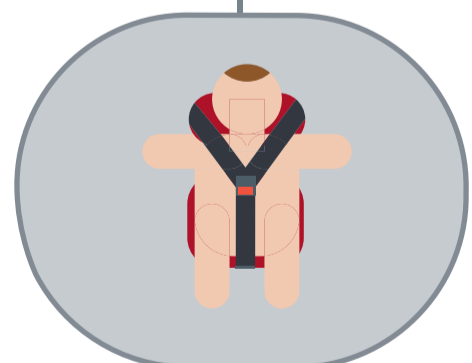

**СТРАТЕГИЯ
РОССИЯ БЕЗ ДТП
2018-2030**

ДЕТСКОЕ АВТОКРЕСЛО! КАК ВЫБРАТЬ ПРАВИЛЬНО?

Что сказано в Правилах дорожного движения?

1. До 7 лет ребёнка перевозить только в автокресле.
2. После 7 лет способ перевозки зависит от роста и веса ребенка (до 150 см необходимо использовать автокресло).
3. На переднем сидении до 12 лет перевозить можно только в автокресле.

Детское автокресло на 70 % снижает риск негативных последствий*

Как выбрать и правильно использовать детское автокресло? Выбирайте автокресло, которое соответствует весу вашего ребенка.

0-13 кг

против хода движения

на заднем сидении
автомобиля

ребенок закрепляется
трехточечным ремнем,
проходящим через плечи
ребенка и между ног

9-18 кг

как против, так и по ходу
движения, в зависимости
от возраста ребенка
(до 1 года – только против хода)

безопаснее
на заднем сидении

ребенок закрепляется ремнями,
которые должны проходить
через плечи и бедра

9-36 кг

по ходу движения

безопаснее
на заднем сидении

ребенок закрепляется ремнем
безопасности – штатная лента
должна проходить через
направляющие на подголовнике
и на нижней части автокресла